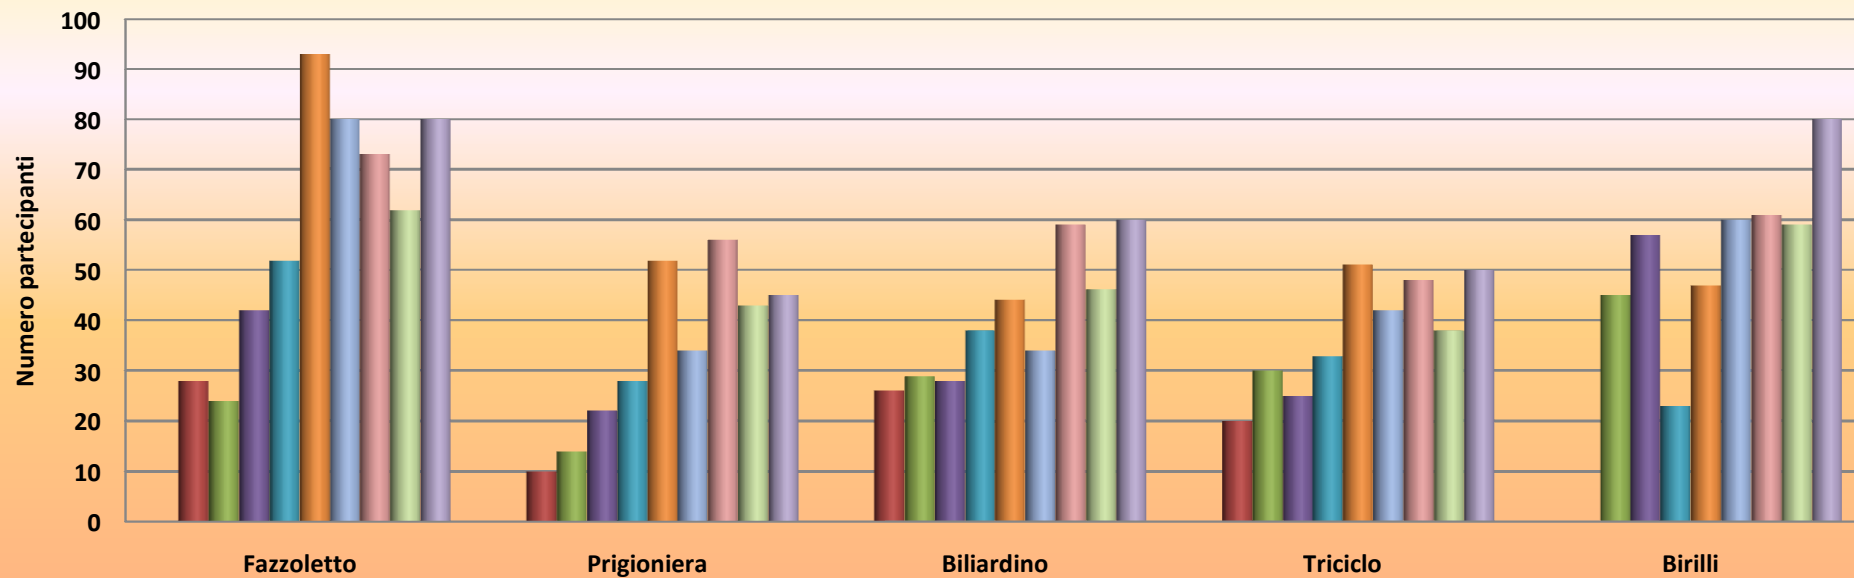

Antoniadi: evoluzione nel tempo

(Giochi proposti dal 2002/2003)

	Fazzoletto	Prigioniera	Biliardino	Triciclo	Birilli
■ 2001	0	0	0	0	0
■ 2002	28	10	26	20	0
■ 2003	24	14	29	30	45
■ 2004	42	22	28	25	57
■ 2005	52	28	38	33	23
■ 2006	93	52	44	51	47
■ 2007	80	34	34	42	60
■ 2008	73	56	59	48	61
■ 2009	62	43	46	38	59
■ 2010	80	45	60	50	80